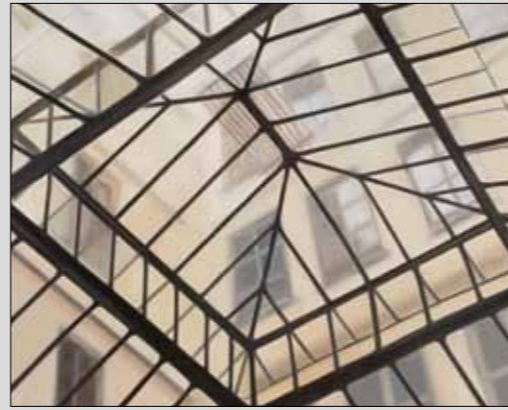

rewind  
Acryl/Lack auf Nessel 200 x 220 cm

---

Christoph Dittrich, Augsburg — geb.1971

ohne Titel I  
Öl auf Leinwand 150 x 190 cm

---

Kerstin Skringer, Augsburg — geb. 1971

Zarte Sieger einer großen Schlacht II  
Fotografie 30 x 20 cm